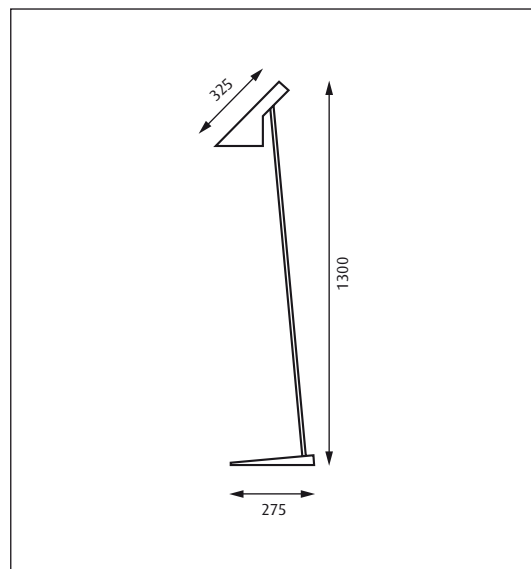

Klass

Kapslingsklass IP20. Isolationsklass II. ⚡

Produktkod	Ljuskälla	Färg/yta
AJ-G	1x60W A60 Matt E27	GRAFITGRÅ SVART VIT

Information:
Se alternativa energibesparande ljuskällor på www.louispoulsen.com.