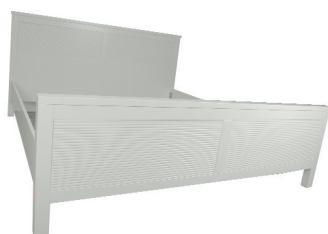

Bokhyllor / Skänkar / Vitrinskåp / Bord

938D Bokhylla Decor

937D Bokhylla Decor

912D Skänk/underskåp Decor

922D Vitrin/överskåp Decor

937GD Vitrinskåp Decor

929D Hallbord Decor

930D Spegel Decor

970D Soffbord Decor

972D Lampbord Decor

915D Avlastningsbord Decor

925D Soffbord Madeleine

925GD Soffbord Madeleine

1590D Soffbord Michael

Bord / Matbord / Stolar

1592D Lampbord Michael

1593D Avlastningsbord Michael

973D Skrivbord Decor

985D Matbord Decor

976D Stol Primo

975D Stol Decor

Sovrum

924AD Byrå Decor

928D Sängbord Decor

936D Garderob Decor

980DK Säng Decor

Bokhyllor / Skänkar / Vitrinskåp / Bord

Art	Modell	Mått	Kg	m ³	Kolli	Material		Pris
938D	Bokhylla Decor	151B x 38D x 85H	68 kg	0,64 m ³	1	MDF	6 hyllor	4.200:-
937D	Bokhylla Decor	101B x 38D x 85H	47 kg	0,44 m ³	1	MDF	4 hyllor	3.100:-
912D	Skänk/underskåp Decor	151B x 47D x 85H	96 kg	0,77 m ³	1	MDF, furu	3 dörrar, 3 lådor 1 + 1 hylla	6.800:-
922D	Vitrin/överskåp Decor	152B x 33D x 76H	60 kg	0,51 m ³	1	MDF	3 dörrar, 1 + 1 hylla	4.750:-
937GD	Vitrin Decor	101B x 38D x 85H	49 kg	0,44 m ³	1	MDF, glas	4 hyllor	3.750:-
929D	Hallbord Decor	93B x 39D x 73H	27 kg	0,36 m ³	1	MDF, furu	2 lådor, 1 hylla	2.650:-
930D	Spegel Decor	60B x 90H	6 kg	0,02 m ³	1	MDF, spegelglas		1.200:-
970D	Soffbord Decor	118L x 63D x 45H	22 kg	0,10 m ³	1	MDF, furu		3.550:-
972D	Lampbord Decor	59B x 44D x 45H	10 kg	0,04 m ³	1	MDF, furu		1.750:-
915D	Avlastningsbord Decor	136B x 39D x 73H	38 kg	0,52 m ³	1	MDF, furu	3 lådor, 1 hylla	3.500:-
925D	Soffbord Madeleine	100Ø x 45H	30 kg	0,50 m ³	1	Bok	Rund	5.950:-
925GD	Soffbord Madeleine	100Ø x 45H	30 kg	0,50 m ³	1	Bok, glas	Rund	5.950:-
1590D	Soffbord Michael	127L x 67B x 45H	22 kg	0,43 m ³	1	MDF		4.500:-
1592D	Lampbord Michael	45B x 60D x 45H	13 kg	0,14 m ³	1	MDF		2.300:-
1593D	Avlastningsbord Michael	127B x 41D x 70H	22 kg	0,37 m ³	1	MDF		4.400:-
973D	Skrivbord Decor	131B x 65D x 75H	37 kg	0,19 m ³	1	MDF, furu	3 lådor	4.300:-