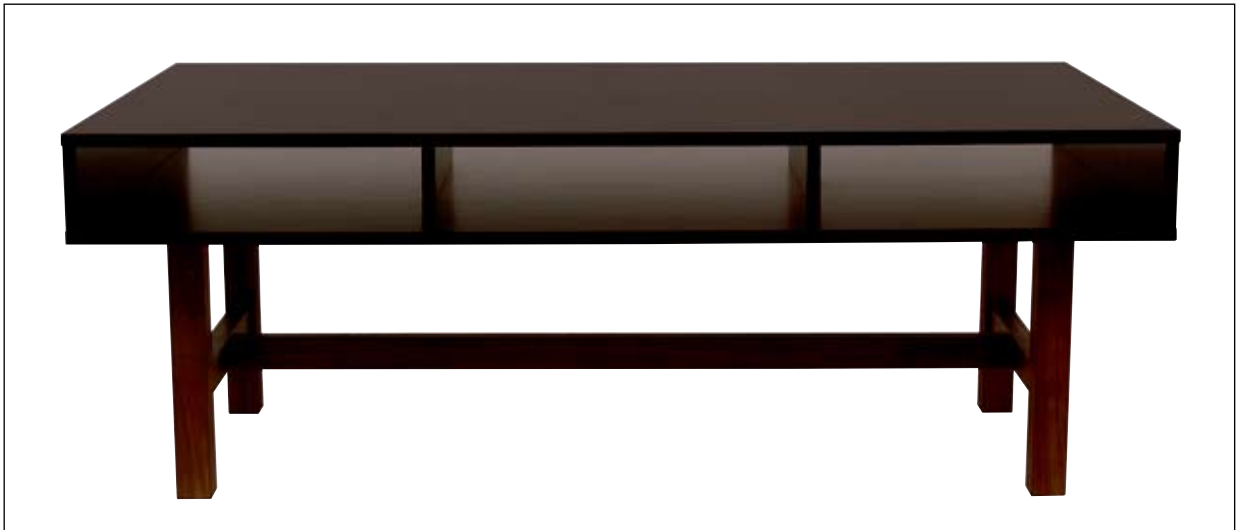

Soffbord BOKS L 130 x B 70 x H 48 cm
svart-/vitlackerad MDF,
underrede i massiv valnöt