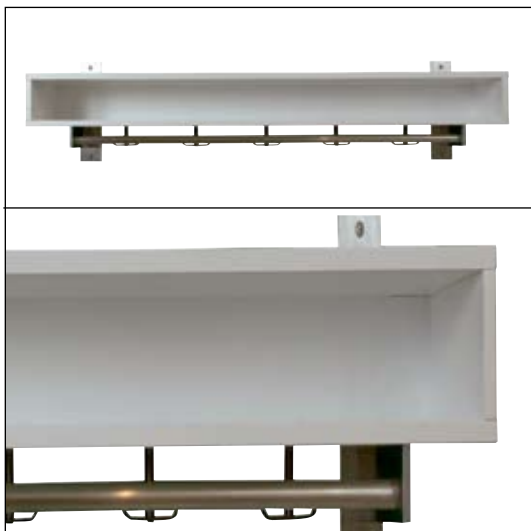

**Hallhylla 7** L 120 x D 30 x H 32 cm  
aluminium, vitlack, ek, svartbetsad ek  
**Hallkrok 3** L 120 x H 10 cm  
aluminium, vitlack  
**Skohylla 7** L 120 x D 36 x H 32 cm  
aluminium, vitlack ek, svartbetsad ek **två plan**  
**Skohylla 6** som ovan **ett plan**