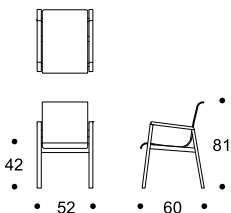

HALLWAY CHAIR 403

design Alvar Aalto 1931-32

HALLITUOLI 403

Jalat koivua, istuin muotoon puristettua koivuvaneria. Lakattu luonnonvärinen tai istuin maalattu valkoinen, musta, oranssi, keltainen, vihreä. Pinottava.

KARMSTOL 403

Benen av björk, sits av formpressat björkfaner. Klarlackerad eller sits lackerad vit, svart, orange, gul, grön. Stapelbar.

HALLWAY CHAIR 403

Legs birch, seat moulded birch plywood. Lacquered natural colour or seat in white, black, orange, yellow, green. Stackable.

SESSEL 403

Beine Birke, Sitz schichtverleimtes, formgepresstes Birkenfurnier. Lackiert klar oder Sitz schwarz, weiss, orange, gelb, grün. Stapelbar.

artek

Lemuntie 3-5 B, FI-00510 Helsinki, Finland
www.artek.fi