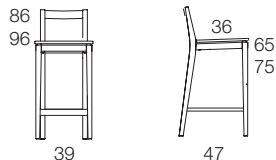

Allegro

BARSTOL I MASSIV BJÖRK
FORM: MARIT STIGSDOTTER
9034

SKALA 1:50

DETALJER

1. Fotstödet är försett med en rostfri plåt för att skydda träet.
2. Kraftigt benkryss gör stolen mycket stabil.
3. Ufrästat falsning mellan sits och sarg ger stolen ett nätt och arbetat uttryck. Denna detalj finns med och skapar identitet åt alla produkter i Allegro-serien.
4. Hörnklossar i sits samt fasta, rillade tappar i ben, gör stolen stabil och hållbar.